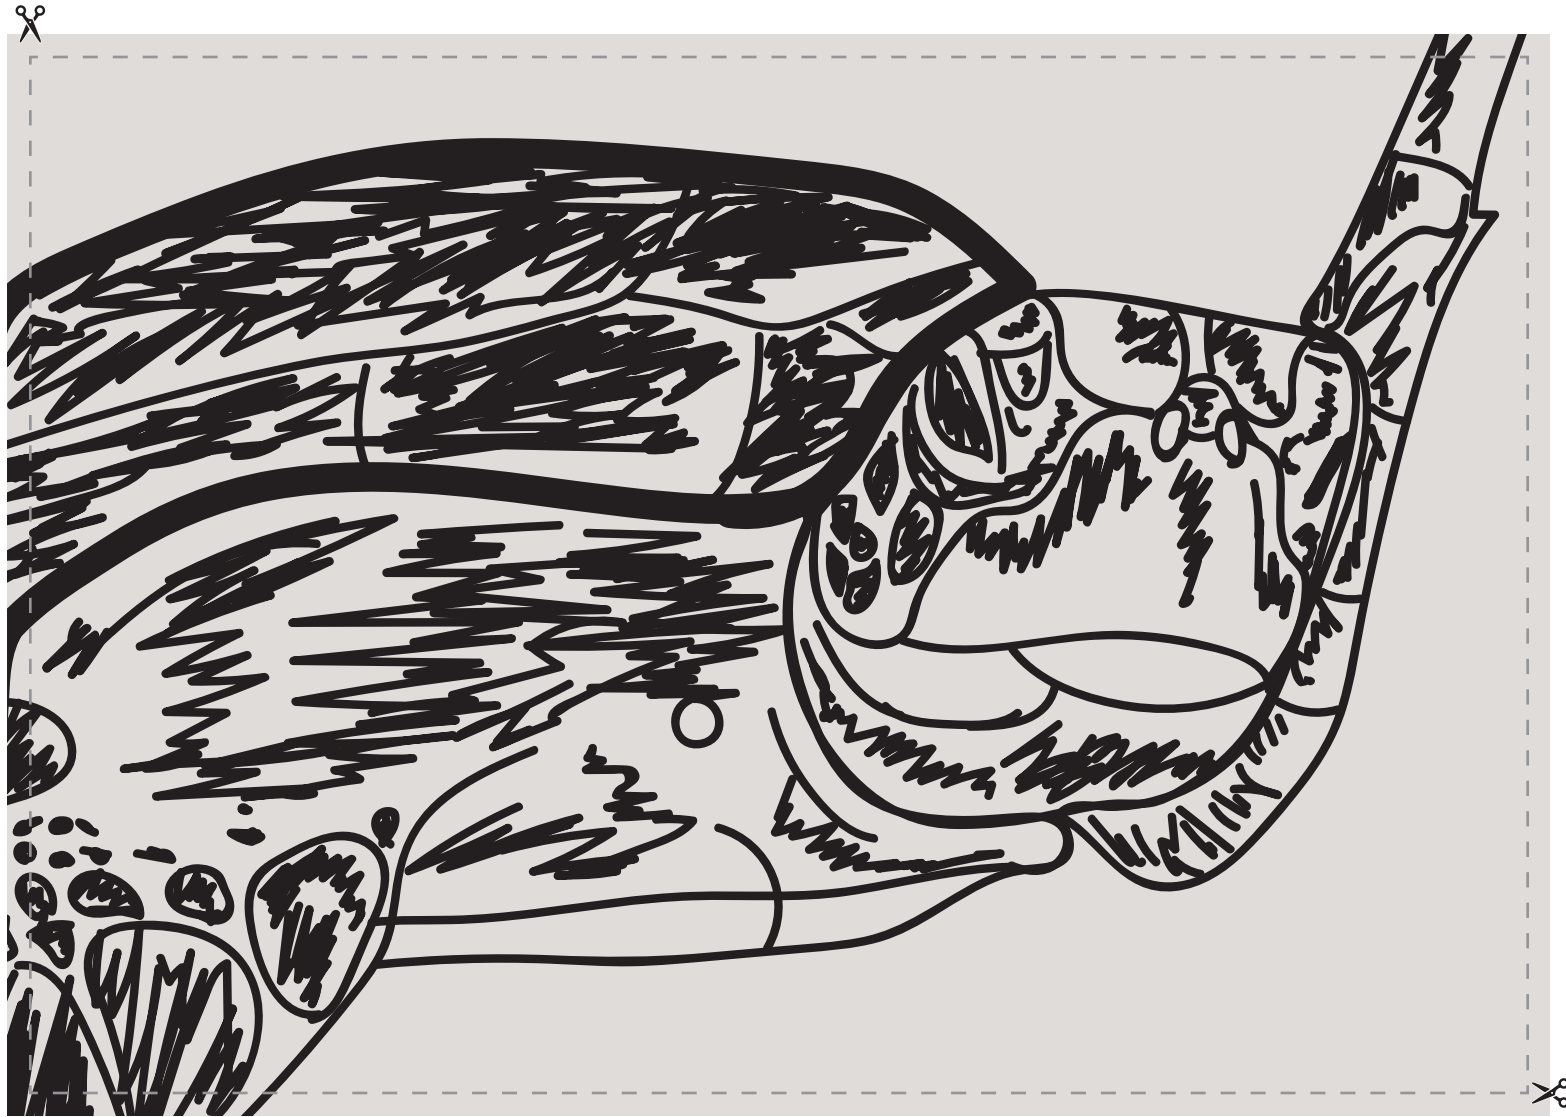

サイズ:W198×H137mm ※点線に沿ってカットして頂くと、綺麗にカバーに入ります。

mic21

※プリンター出力時は「実寸」で出力して下さい。「縮小」・「用紙に合わせて出力」を選択しますとカバーサイズと合いません。